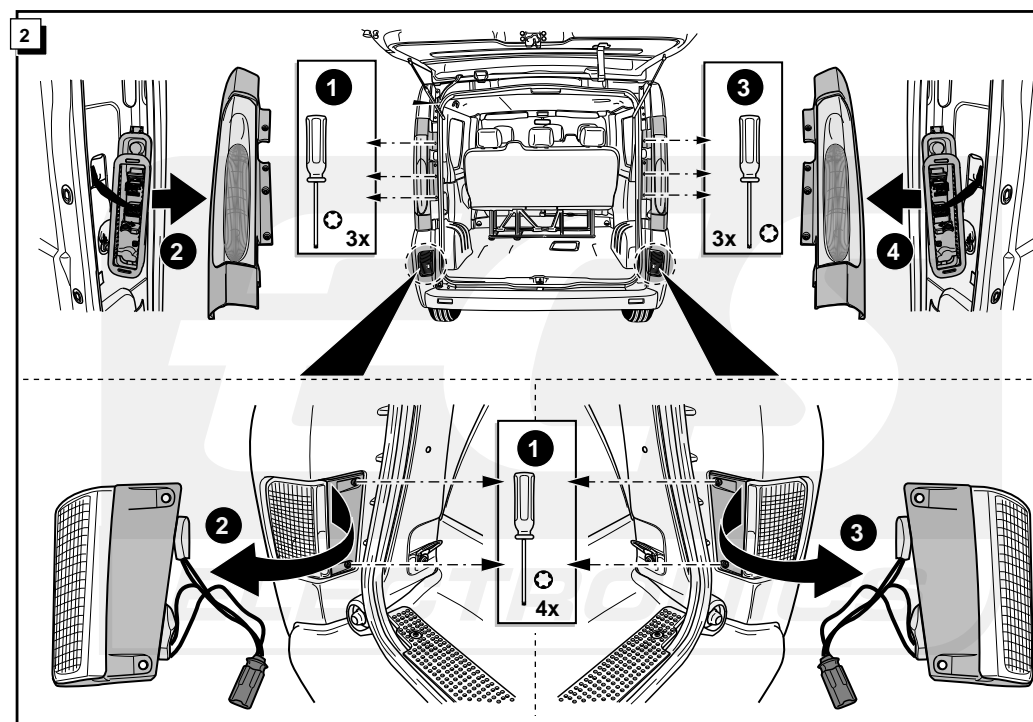

18

FUNKTIONEN KONTROLIEREN !
CONTRÔLER LES FONCTIONS !
CHECK FUNCTIONS !
CONTROLEER FUNCTIES !