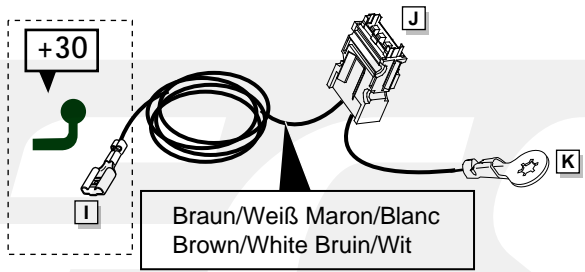

**Einbauanleitung Elektrosatz
Anhängervorrichtung mit 12-N Steckdose
lt. DIN/ISO Norm 1724**

**Instructions de montage du faisceau
électrique pour crochet d'attelage
conforme à la norme
DIN/ISO 1724 prise 12-N**

**Fitting instructions electric wiringkit
towbar with 12-N socket up to
DIN/ISO norm 1724**

**Montage-handleiding elektrokabelset voor
trekhaak met 12-N contactdoos
vlg. DIN/ISO norm 1724**

**OPEL VIVARO / RENAULT TRAFIC 2001-
NISSAN PRIMA STAR 2003-**

ROUTING

13

14

15

16

INFO

Braun/Weiß Maron/Blanc
Brown/White Bruin/Wit

ROUTING

OPTION 1

OPTION 2

3 **R**

4

10

OPTION 1

11

OPTION 1