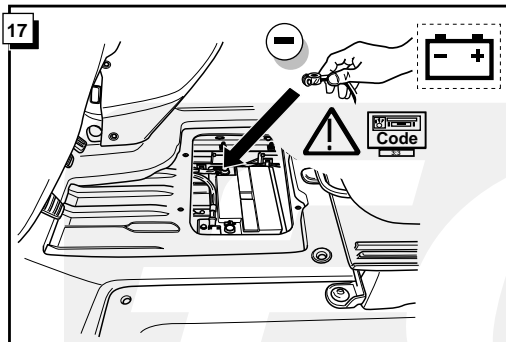

**Einbauanleitung Elektrosatz
Anhängervorrichtung mit 12-N Steckdose
lt. DIN/ISO Norm 1724**

**Instructions de montage du faisceau
électrique pour crochet d'attelage
conforme à la norme
DIN/ISO 1724 prise 12-N**

Bestel Nr.: OP-031-DL

* Teilliste

* Liste de pieces

* Part list

* Onderdelenlijst

18

FUNKTIONEN KONTROLIEREN !
 CONTRÔLER LES FONCTIONS !
 CHECK FUNCTIONS !
 CONTROLEER FUNCTIES !

INFO