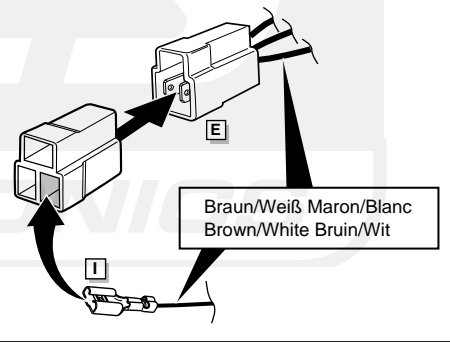

**Einbauanleitung Elektrosatz
Anhängervorrichtung mit 12-N Steckdose
lt. DIN/ISO Norm 1724**

**Instructions de montage du faisceau
électrique pour crochet d'attelage
conforme à la norme
DIN/ISO 1724 prise 12-N**

OPTION 1

OPTION 2

3 **R**

4

10

OPTION 1

11

OPTION 1

12

4 **L**

3

INFO Anschluß Steckdose / Connection de la prise / Socket connection / Contactdoos aansluiting

DIN/ISO 11446		(D)	(F)	(GB)	(NL)
	1/L	gelb	jaune	yellow	geel
	2	blau	bleu	blue	blauw
	2a	grau	gris	grey	grijs
	1-8	weiß	blanc	white	wit
	4/R	grün	vert	green	groen
	5/58-R	braun	marron	brown	bruin
	6/54	rot	rouge	red	rood
	7/58-L	schwarz	noir	black	zwart
	8	schwarz/rot	noir/rouge	black/red	zwart/rood
	9	braun/weiß	marron/blanc	brown/white	bruin/wit
	10	rot	rouge	red	rood
	11	weiß	blanc	white	wit
	12	rot/blau	rouge/bleu	red/blue	rood/blauw
	13	weiß	blanc	white	wit